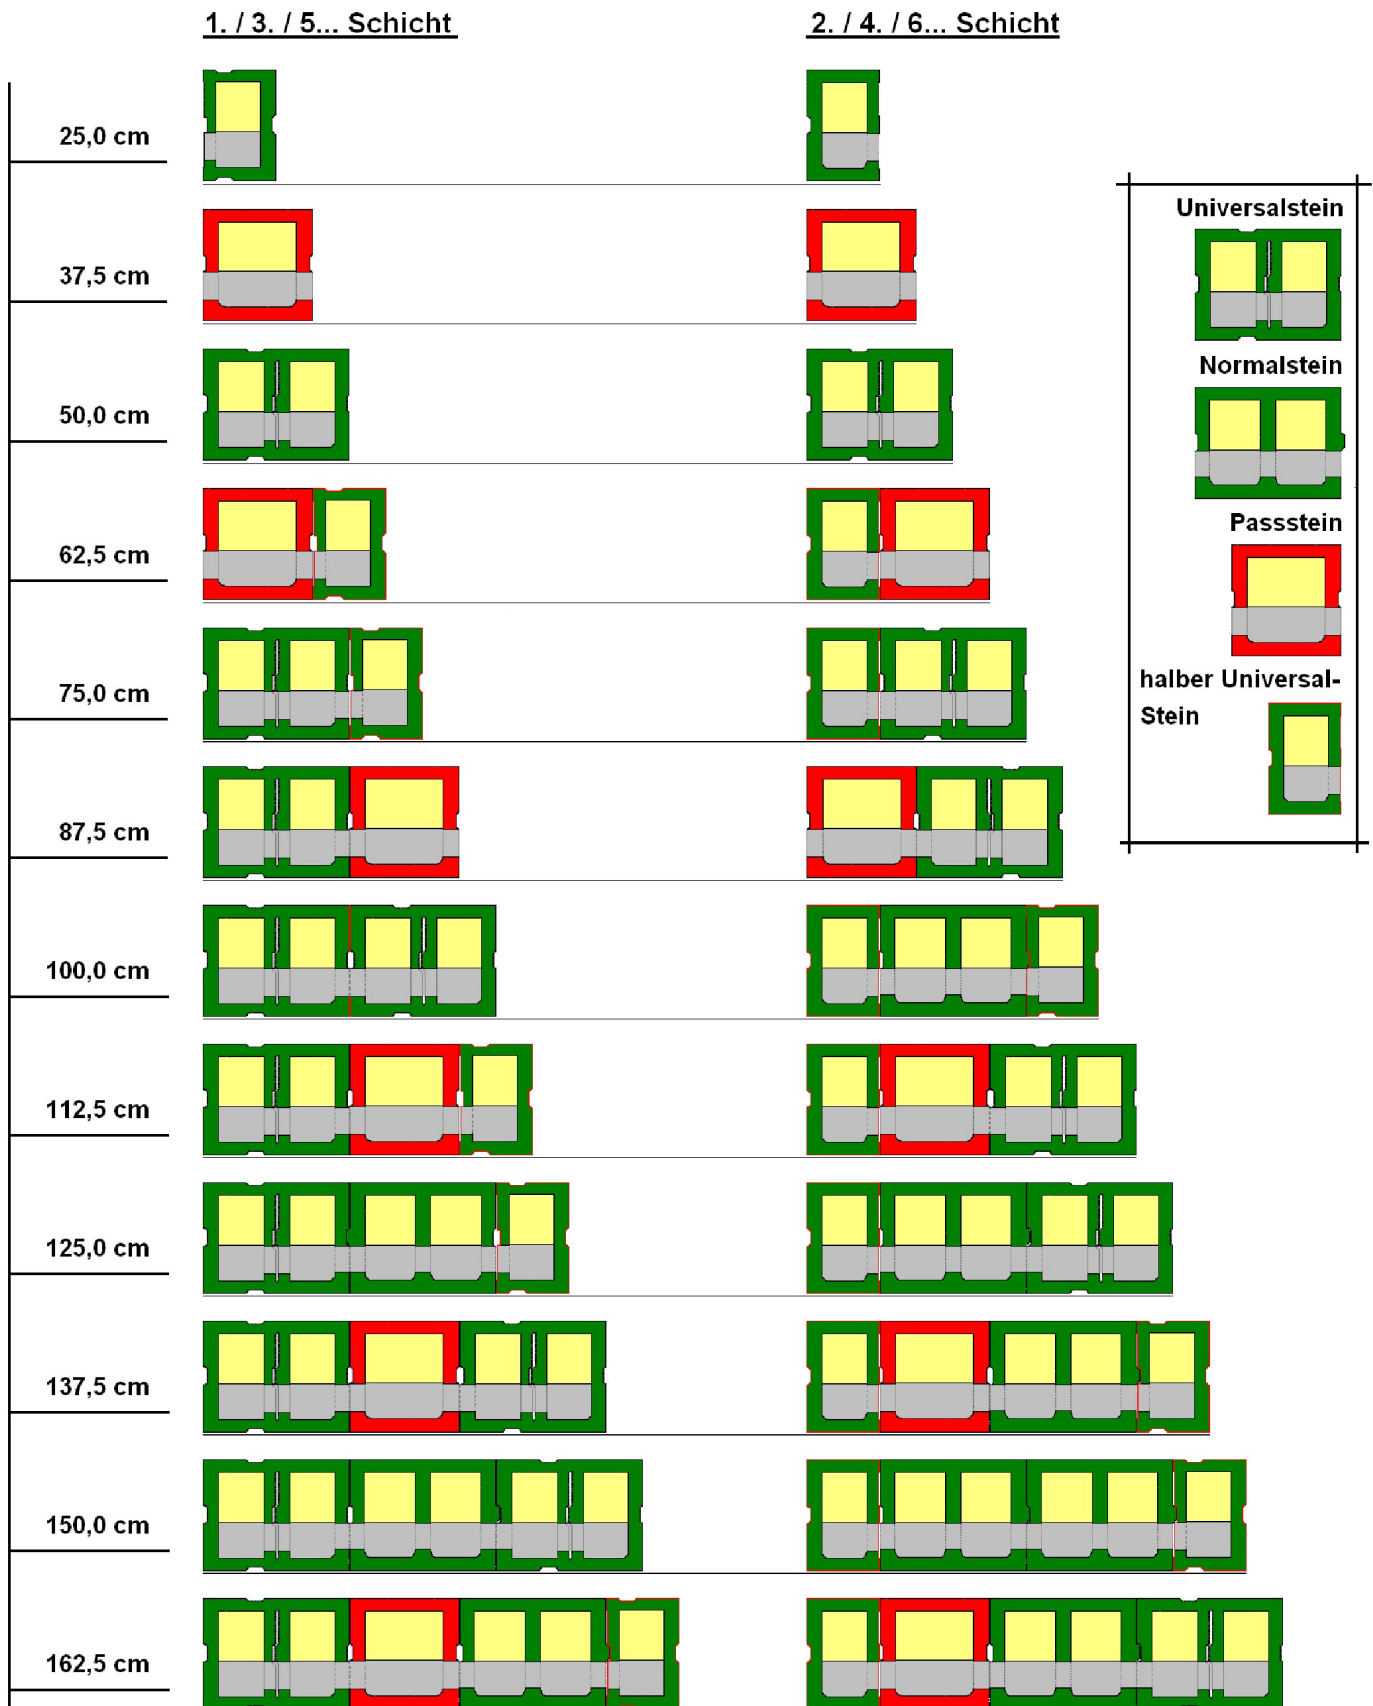

Durisol- Steinraster 12,5 cm mit DSs 37,5 Außenwand- steinen ohne Kammerschnitt zur Herstellung von wärmegeprägten Wandfeilern

In der Verbindung mit dem Passstein 37,5 / 37,5 ist die Erstellung von 12,5 cm Wandraster möglich.