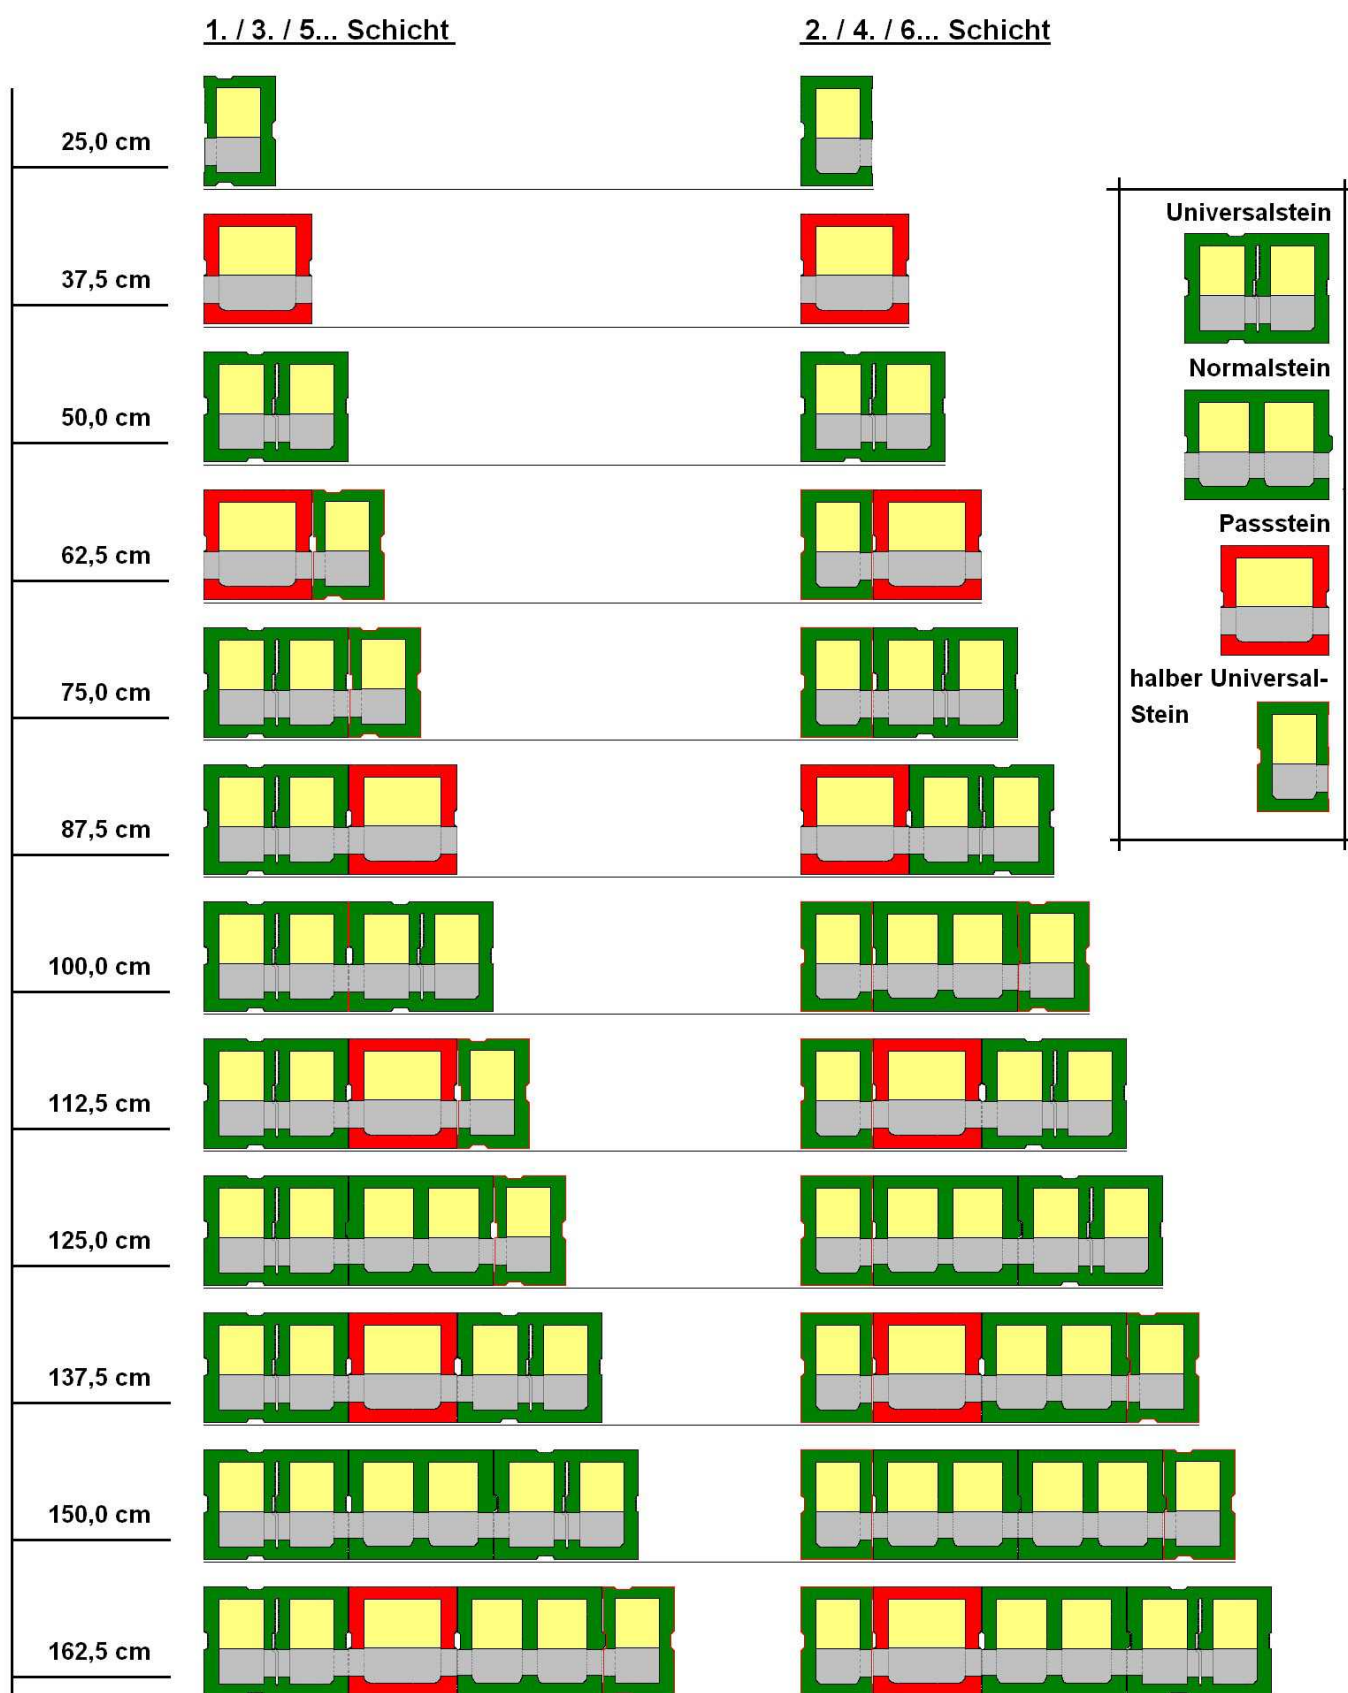

Durisol- Außenwand d = 37,5 cm Wandfeiler im Steinraster von 12,5 cm ohne Kammerschnitt

In der Verbindung mit dem Passtein 37,5 / 37,5 ist die Erstellung von 12,5 cm Wandraster möglich.