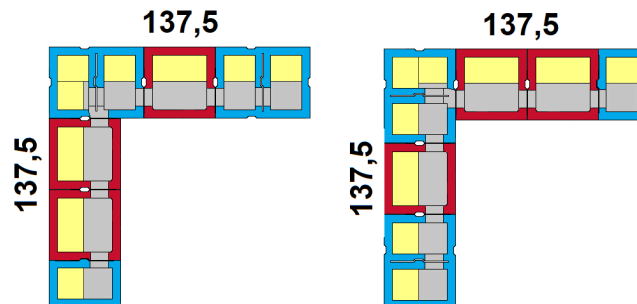

Leier- Durisol Wandbausystem DSs 37,5

Wanddecken im Steinraster 12,5 cm

mit PUR-Kleber verkleben

Eckenbau wärmedämmt ohne
Kammerschnitt im Steinraster 12,5 cm

Die 12,5 er Steinraster -
Wanddecken lassen sich
mit den Wandlängen
kombinieren