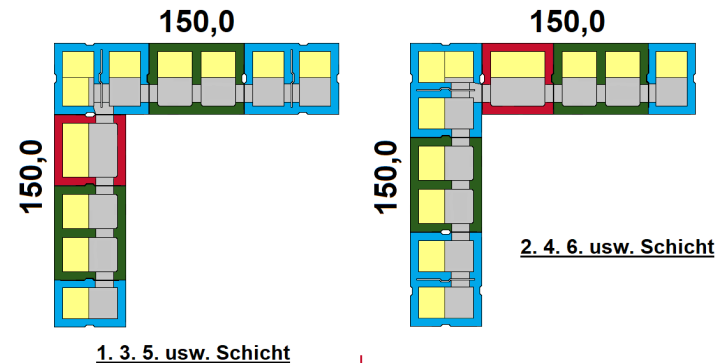

Leier- Durisol Wandbausystem DSs 37,5

Wanddecken im Steinraster 12,5 cm

mit PUR-Kleber verkleben

Eckenbau wärmedämmt ohne
Kammerschnitt im Steinraster 12,5 cm

Die 12,5 er Steinraster -
Wanddecken lassen sich
mit den Wandlängen
kombinieren