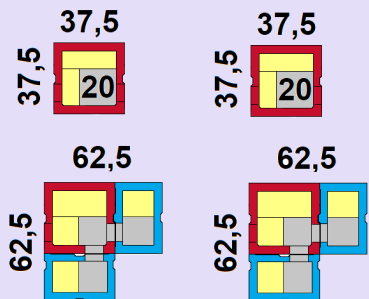

Leier- Durisol Wandbausystem DSs 37,5

Wanddecken im Steinraster 12,5 cm

mit PUR-Kleber verkleben

Eckenbau wärmedämmt ohne
Kammerschnitt im Steinraster 12,5 cm

Die 12,5 er Steinraster -
Wanddecken lassen sich
mit den Wandlängen
kombinieren